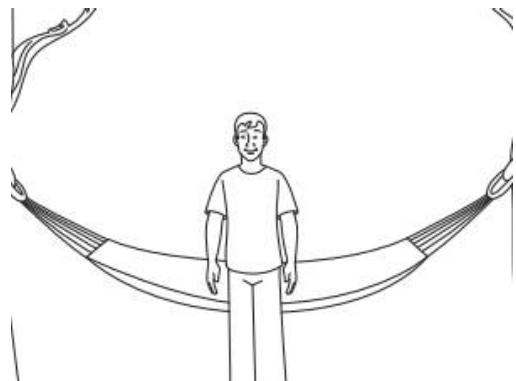

Περάστε το ένα πόδι κρατώντας την αιώρα έτσι ώστε να μην αναποδογυρίσει και μετά περάστε και το άλλο πόδι. Τώρα μπορείτε να ξεκουραστείτε.

VII – ΣΥΜΒΟΥΛΕΣ ΚΑΙ ΣΥΝΤΗΡΗΣΗ

- Συνιστάται να αποθηκεύετε την αιώρα σας μετά από κάθε χρήση σε ξηρό μέρος προστατευμένο από το φως με σταθερή θερμοκρασία δωματίου.
- Μη χρησιμοποιείτε προϊόντα με βάση διαλύτες ή απορρυπαντικά.

ΕΓΧΕΙΡΙΔΙΟ

ΑΙΩΡΑ

30100086 – 30100087 – 40040264 – 40040265 – 40040376 - 40040377

Συμβουλές για αναρρίχηση στην αιώρα:

Τοποθετήστε τον εαυτό σας μπροστά από την αιώρα στη μέση και μετά τραβήξτε τη λίγο πίσω με το χέρι σας.

III – ΠΑΡΟΥΣΙΑΣΗ

Επωφεληθείτε από αυτήν την αιώρα όπου θέλετε και χαλαρώστε! Δεν χρειάζεται πλέον αναζήτηση για κρεμαστά σημεία, , αυτή η αιώρα μπορεί να εγκατασταθεί τόσο σε αίθριο όσο και στον κήπο σας. Σταθερή χάρη στα αντιολισθητικά και μακριά πόδια της, μπορείτε να απολαύσετε το διάβασμα ή ηλιοθεραπεία με ασφάλεια. Εύκολη στη συναρμολόγηση και αποσυναρμολόγηση, μπορείτε να τη καθαρίσετε και να την αποθηκεύσετε χωρίς δυσκολία χάρη στη συμπεριλαμβανόμενη τσάντα μεταφοράς.

IV – ΧΑΡΑΚΤΗΡΙΣΤΙΚΑ

- Αιώρα με μεταλλικό στήριγμα
- Διαστάσεις στήριξης: 283cm x 100cm x 92 cm
- Διαστάσεις αιώρα: 200 x 150 cm
- Σωληνωτή χαλύβδινη κατασκευή
- Μέγιστη χωρητικότητα φορτίου: 200 κιλά